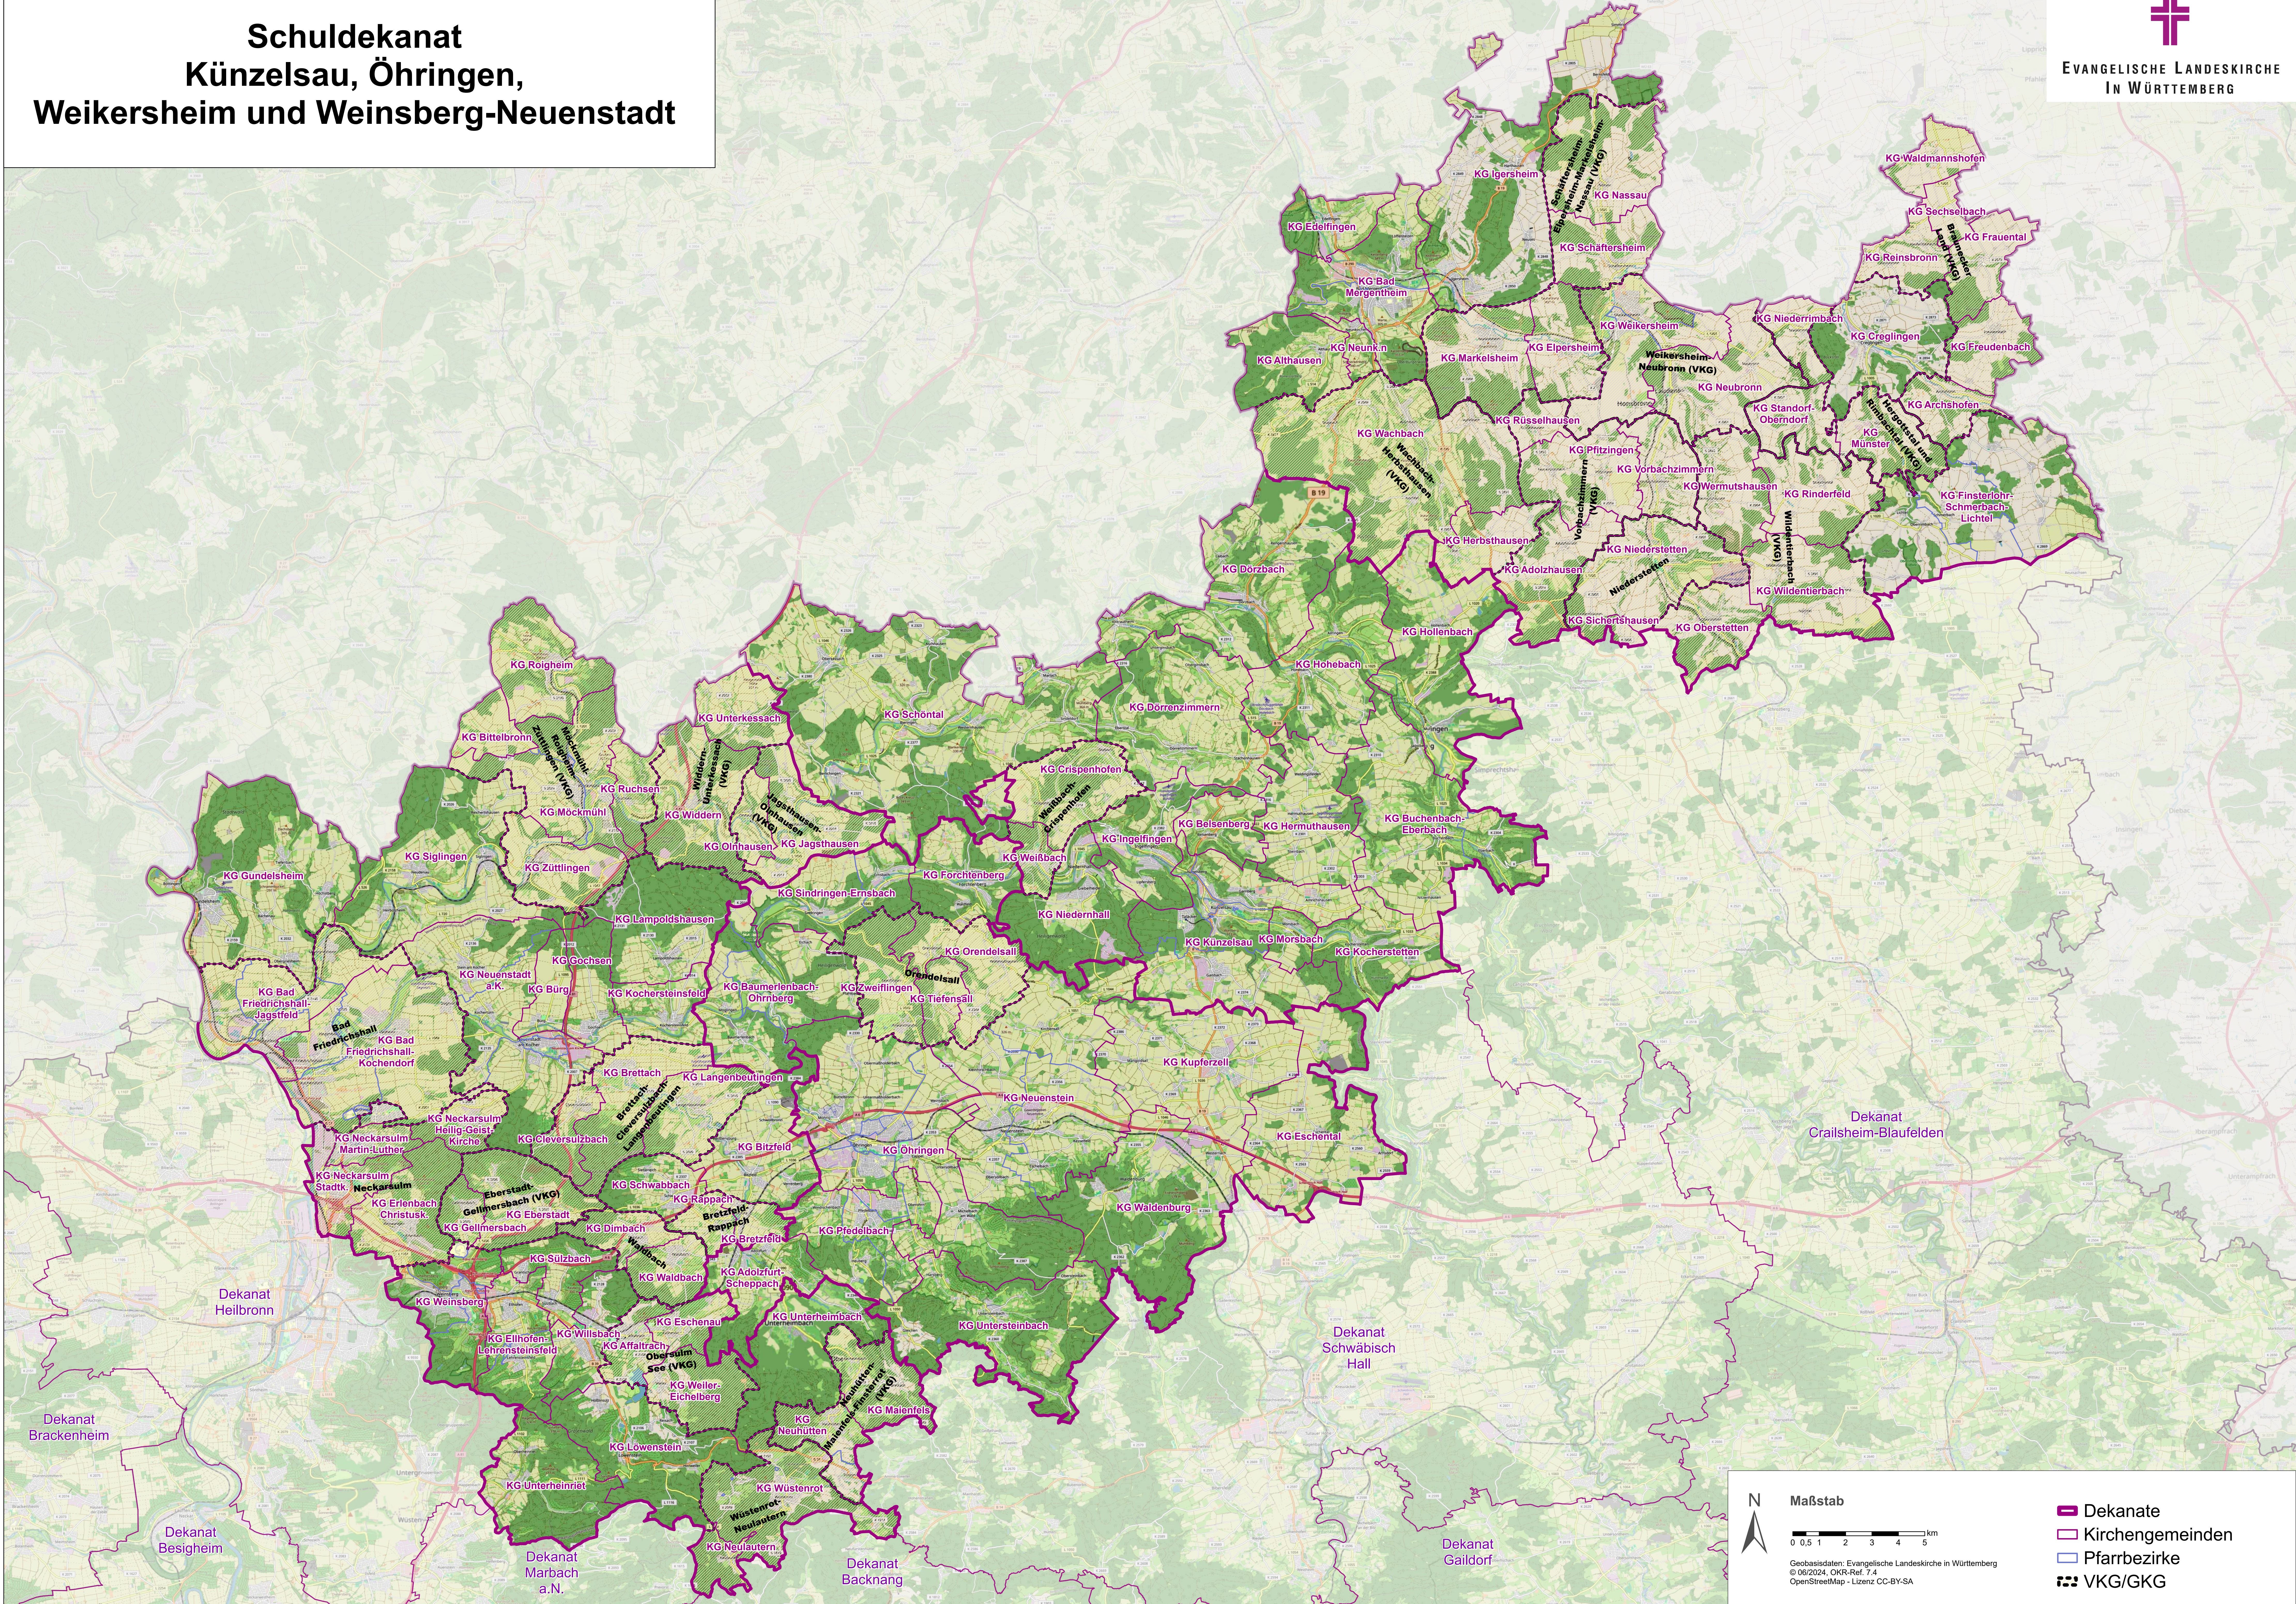

# Schuldekanat Künzelsau, Öhringen, Weikersheim und Weinsberg-Neuenstadt

EVANGELISCHE LANDESKIRCHE  
IN WÜRTTEMBERG

- Dekanate
- Kirchengemeinden
- Pfarrbezirke
- VKG/GKG

Geobasisdaten: Evangelische Landeskirche in Württemberg  
© 06/2024, OKR-Ref. 7.4  
OpenStreetMap - Lizenz CC-BY-SA